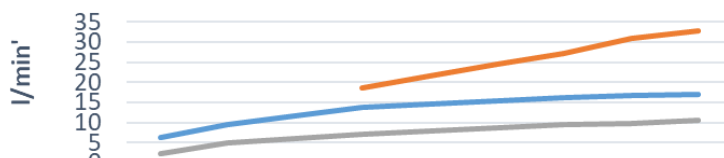

WEIGHT SINGLE BOX 13Lbs - 6 Kg

DIMENSIONS SINGLE BOX: 25" x 23" x 3" - 63x59x7H cm

ST PRODUCT: ART.64134

Date of issue 21/07/2017

Last update 09/05/2022

MODULE STP REV. OF 28/01/2021

The reported data cannot be considered binding. Zinox Laser reserves the right to make technical and aesthetic changes without prior notice.

ART.64134 FLOW LIMITER 15 X RAIN

Min. waterfall usage 18 l/min' at 2,5 bar

| Bar Pressure | 1 | 1,5 | 2 | 2,5 | 3 | 3,5 | 4 | 4,5 | 5 |
|--------------|-----|-----|------|------|------|------|------|------|------|
| RAIN | 6,2 | 9,4 | 11,7 | 13,7 | 14,5 | 15,4 | 16,3 | 16,8 | 17 |
| WATERFALL | | | | 18,5 | 21,5 | 24,4 | 27,2 | 30,9 | 32,8 |
| NEBULIZER | 2,4 | 5 | 6,1 | 7,1 | 7,8 | 8,6 | 9,6 | 9,8 | 10,6 |