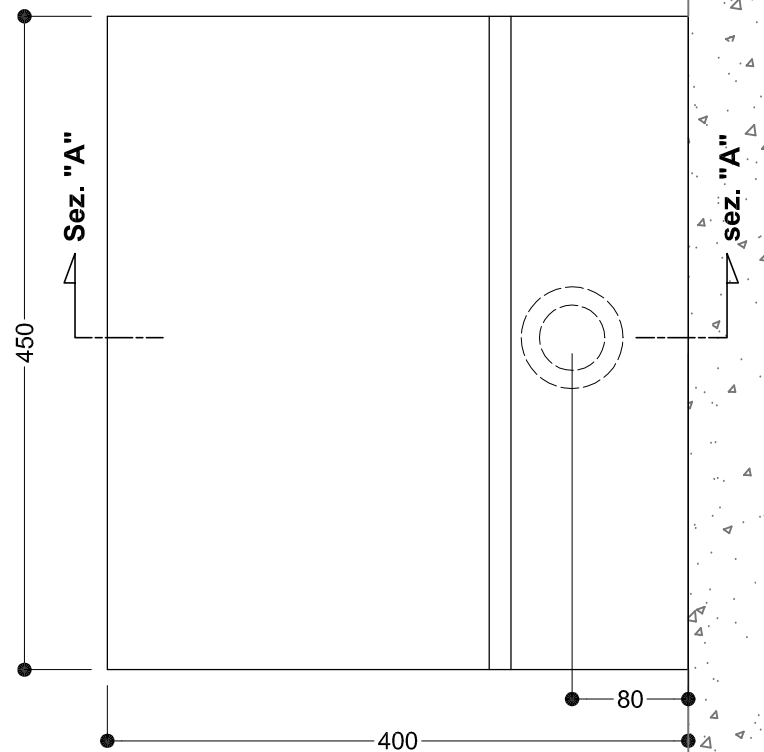

Z20L - Lavabo in acciaio verniciato con scarico a scomparsa cm 45x40xh30. Fissaggio a parete.

Wall mounting painted stainless steel wash basin with hidden drain system. Cm 45x45xH30.

Vista frontale

fori per attacchi a muro
holes for wall mounting

Sez. "A"

Pianta

Sifone raccomandato #1:
cod. S1 (sifone in ottone a bottiglia)
*Recommended siphon #1:
cod. S1 (brass bottle shaped syphon)*

Sifone raccomandato #2:
sifone flessibile a tubo corrugato cod. S5
*Recommended siphon #2:
flexible pipe syphon cod. S5*