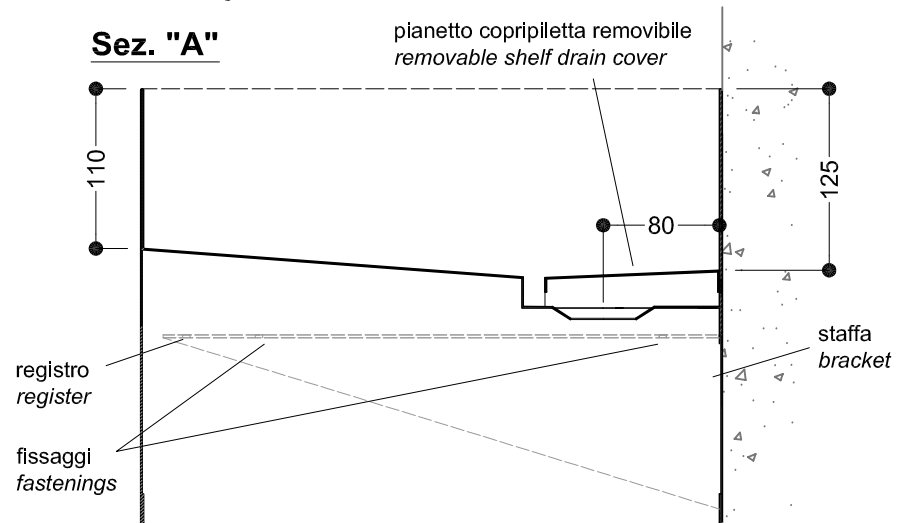

Z20L - Lavabo in acciaio verniciato con scarico a scomparsa cm 45x40xh30. Fissaggio a parete.

Wall mounting painted stainless steel wash basin with hidden drain system. Cm 45x45xH30.

Vista frontale

fori per attacchi a muro
holes for wall mounting

Sez. "A"

Pianta

Sifone raccomandato #1:
cod. S1 (sifone in ottone a bottiglia)
*Recommended siphon #1:
cod. S1 (brass bottle shaped syphon)*

Sifone raccomandato #2:
sifone flessibile a tubo corrugato cod. S5
*Recommended siphon #2:
flexible pipe syphon cod. S5*