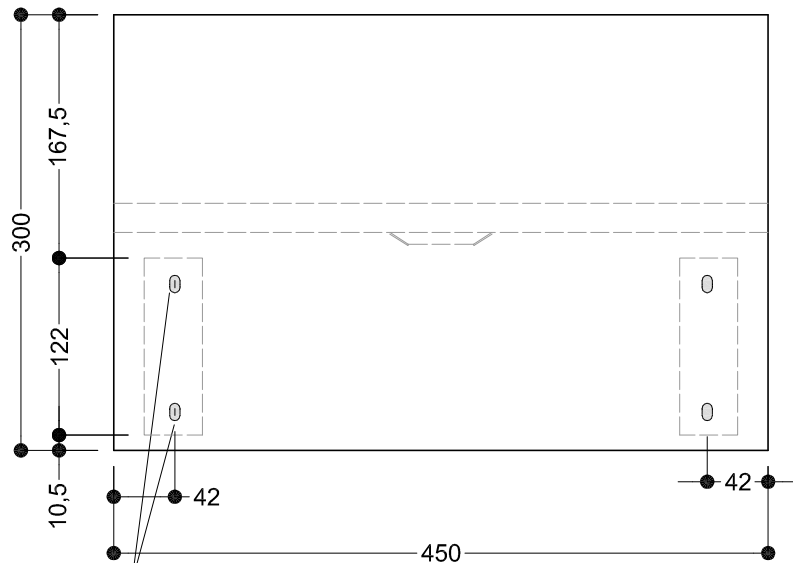

Z20L - Lavabo in acciaio verniciato con scarico a scomparsa cm 45x40xh30. Fissaggio a parete.

Wall mounting painted stainless steel wash basin with hidden drain system. Cm 45x45xH30.

Vista frontale

fori per attacchi a muro
holes for wall mounting

Sez. "A"

Pianta

Sifone raccomandato #1:
cod. S1 (sifone in ottone a bottiglia)
*Recommended siphon #1:
cod. S1 (brass bottle shaped syphon)*

Sifone raccomandato #2:
sifone flessibile a tubo corrugato cod. S5
*Recommended siphon #2:
flexible pipe syphon cod. S5*