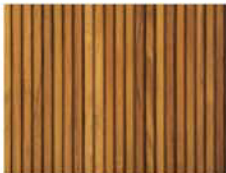

*measures in cm - drawing not on scale

Ante e cassetti "teak stripes"
"teak stripes" doors and drawers
Portes et tiroirs "teak stripes"

Ante e cassetti "re-used" (in legno di recupero)
"re-used" wood doors and drawers
Portes et tiroirs "re-used" (en bois de récupération)

Ante e cassetti "pop" (in abete sbiancato)
"pop" (bleached spruce) doors and drawers
Portes et tiroirs "pop" (épinette blanchi)

Ante e cassetti "Prefinito Cemento / Prefinito Calce" (8 colori)
Prefinito Calce / Prefinito Cemento doors and drawers (8 colours)
Portes et tiroirs en Prefinito Calce / Prefinito Cemento (8 couleurs)

Ante e cassetti Rovere taglio sega (5 colori)
Sawn oak doors and drawers (5 colours)
Portes et tiroirs en Chêne coup de scie (5 couleurs)